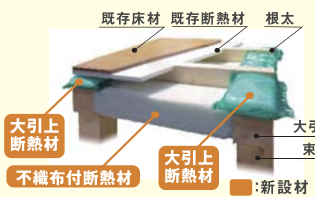

アクリルシリコン樹脂を採用した塗装は、豪華な仕上がりを実現します。

床下断熱

「床下ヒートカバー」

床を解体せずにお手軽断熱。冬の足元の冷えを解消します。光熱費の軽減にも貢献します。

窓断熱

「開口交換システム」

既存の窓枠はそのままに、簡単に断熱性の高いペアガラスへ交換。

床重ね貼り