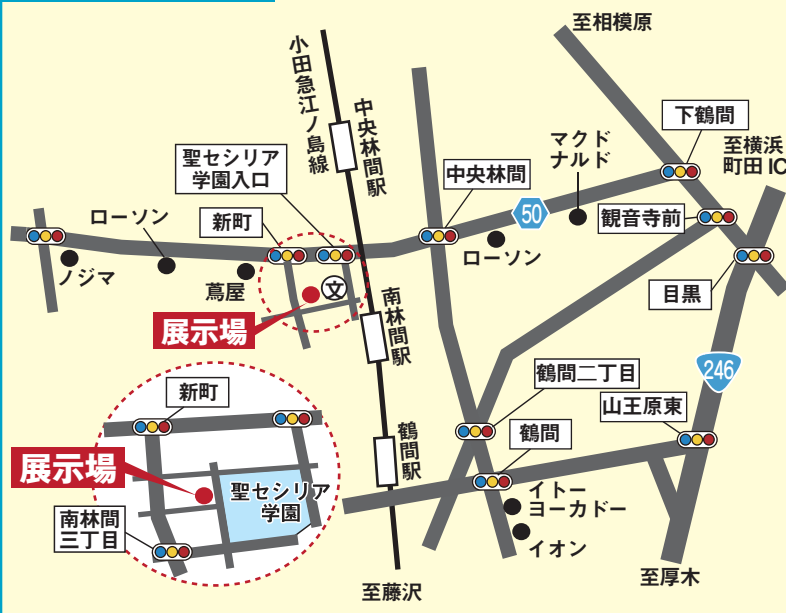

積水ハウスのリノベーションを
 見に行きませんか？

中央林間リノベーション展示場

NEW OPEN!

リノベーション前の写真

どのように生まれ変わったか、現地でご覧ください！

リノベーション後のイメージは
スマートフォン等で
 ご覧頂けます！

(VR)バーチャル
 リアルティサービス

下のQRコードを
 読み取りして下さい。

会場案内図

大和市南林間3-9-1

中央林間リノベーション展示場「ここが見どころ！」

築23年・既存のプランを活かしつつ、間取りの変更で大きなLDKが実現しました!

リノベーションのポイント

- 人気のアイランドキッチンをもつ開放的で大きなLDKが実現。
- 和室を洋室に間取り変更。体への負担を考慮し、段差なしの安全設計。
- 断熱施工と最新設備でより快適に。
- 間接照明でリビング空間を豊かに演出。

延床面積：104.52㎡ (1F：55.68㎡、2F：48.84㎡)