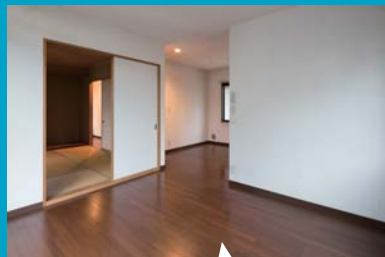

積水ハウスのリノベーションを
見に行きませんか？

中央林間リノベーション展示場

NEW OPEN!

リノベーション前の写真