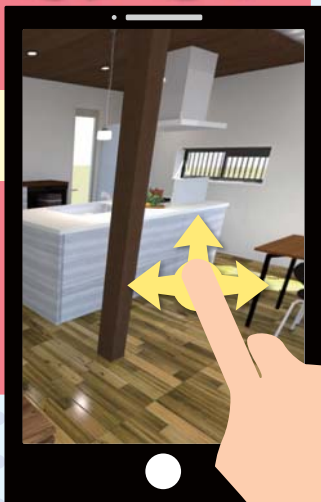

積水ハウスのリノベーションを
 見に行きませんか？

中央林間リノベーション展示場

NEW OPEN!

リノベーション前の写真

どのように生まれ変わったか、現地でご覧ください！

リノベーション後のイメージは
スマートフォン等で
 ご覧頂けます！

(VR)バーチャル
 リアルティサービス

下のQRコードを
 読み取りして下さい。

会場案内図

大和市南林間3-9-1

中央林間リノベーション展示場「ここが見どころ！」

築23年・既存のプランを活かしつつ、間取りの変更で大きなLDKが実現しました!

リノベーションのポイント

- 人気のアイランドキッチンをもつ開放的で大きなLDKが実現。
- 和室を洋室に間取り変更。体への負担を考慮し、段差なしの安全設計。
- 断熱施工と最新設備でより快適に。
- 間接照明でリビング空間を豊かに演出。

延床面積：104.52㎡ (1F：55.68㎡、2F：48.84㎡)