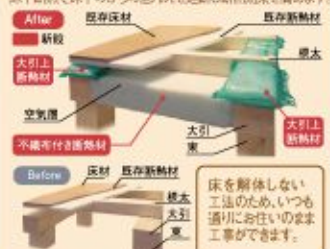

### 開口部の断熱リフォーム

開口交換」で夏も冬も快適に。不慣れな結露も抑えます。

高性能複層ガラス  
+アルミ障子

既存窓を取り除き、新たな窓に交換。

既存アルミサッシ

### 床下断熱リフォーム

床下断熱で床下のからの蒸れを遮断し、断熱効果を高めます。

床を解体しない工法のため、いつも通りにお住いのまま工事ができます。