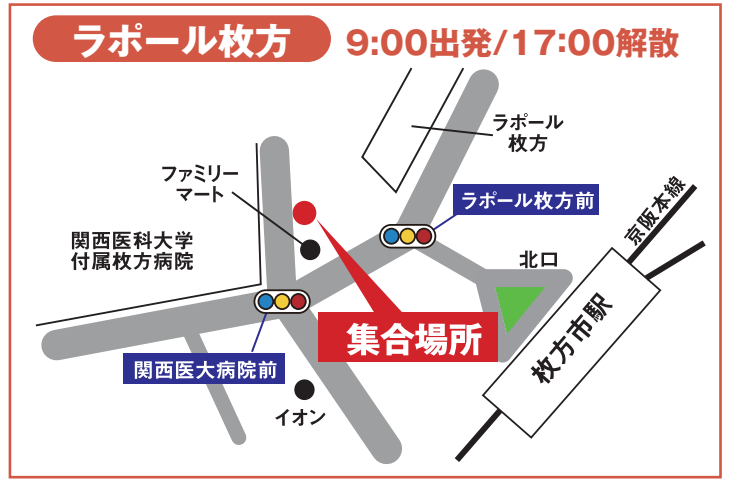

間取りの変更など、今のライフスタイルに合わせた「いまがいつも快適」なプランを会場でご提案致します。お気軽にご相談下さい。

インテリアテイスト診断

インテリア趣味やスタイルに合わせてコーディネート。あなたにピッタリのテイストを会場でご診断いたします。

スケジュール・集合場所のご案内

※出発の10分前までにお越し下さい。

※到着時間は交通状況により遅れが生じる場合があります

**バス見学会は
 ご予約制です**
 (定員30名様・先着順)
申込期限：7/14まで

● なっとく体験バスツアーに参加希望

ご参加人数 名様 (内小学生以下 名様)

● ご希望の出发場所

ラポール枚方 花博展示場 東寝屋川駅

現地集合で参加したい (10:30集合)

ご参加人数 名様 (内小学生以下 名様)

リノベーション設計相談希望

氏名	〒	電話番号
フリガナ	住所	() -
セイ	各折り	各折り