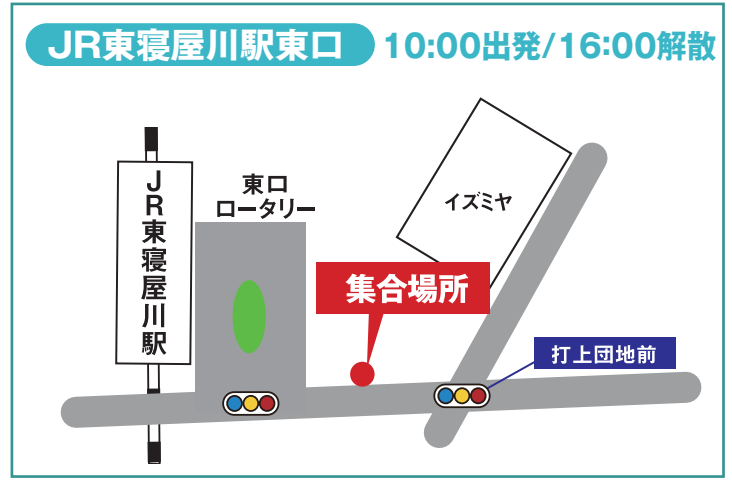

間取りの変更など、今のライフスタイルに合わせた「いまがいつも快適」なプランを会場でご提案致します。お気軽にご相談下さい。

インテリアテイスト診断

インテリア趣味やスタイルに合わせてコーディネート。あなたにピッタリのテイストを会場でご診断いたします。

スケジュール・集合場所のご案内

※出発の10分前までにお越し下さい。

※到着時間は交通状況により遅れが生じる場合があります

**バス見学会は
 ご予約制です**
 (定員30名様・先着順)
申込期限：7/14まで

● なっとく体験バスツアーに参加希望

ご参加人数 名様 (内小学生以下 名様)

● ご希望の出发場所

ラポール枚方 花博展示場 東寝屋川駅

現地集合で参加したい (10:30集合)

ご参加人数 名様 (内小学生以下 名様)

リノベーション設計相談希望

氏名	〒	電話番号
フリガナ	住所	() -
セイ	各折り	各折り