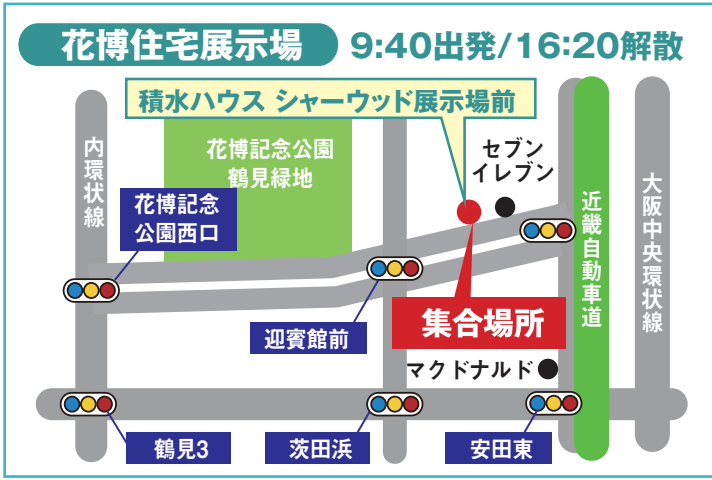

間取りの変更など、今のライフスタイルに合わせた「いまがいつも快適」なプランを会場でご提案致します。お気軽にご相談下さい。

インテリアテイスト診断

インテリア趣味やスタイルに合わせてコーディネート。あなたにピッタリのテイストを会場でご診断いたします。

スケジュール・集合場所のご案内

※出発の10分前までにお越し下さい。

※到着時間は交通状況により遅れが生じる場合があります

**バス見学会は
 ご予約制です**
 (定員30名様・先着順)
申込期限：7/14まで

● なっとく体験バスツアーに参加希望

ご参加人数 名様 (内小学生以下 名様)

● ご希望の出发場所

ラポール枚方 花博展示場 東寝屋川駅

現地集合で参加したい (10:30集合)

ご参加人数 名様 (内小学生以下 名様)

リノベーション設計相談希望

氏名	〒	電話番号
フリガナ	住所	() -
セイ	各折り	各折り